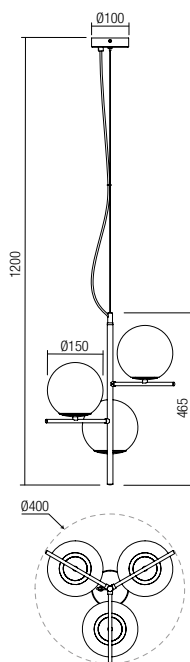

Info

Indoor light fixtures, sand black painted metal structure, smoke blown glass diffuser.

Corpuri pentru interior, structură din metal vopsită negru mat, dispersor din sticlă suflată fumurie.

Apparecchi per interni, struttura in metallo verniciato nero opaco, diffusore in vetro soffiato fumè.

Светильники для внутреннего освещения с металлической структурой, окрашенной в матово-черный цвет, и рассеивателем из выдувного тонированного стекла.

Beltéri világító testek, fém szerkezet, matt fekete, füstszínű fújt üveg disperzór.

Осветительни тела за интериор, метална структура, боядисана в матово черно, дифузер от опушено духано стъкло.

Interiérové svietidlá, kovová konštrukcia v pieskovej čiernej farbe, difúzor z fúkaného skla.

01-3071 Sand Black/Smokey

E14, 1 x max. 28W

01-3072 Sand Black/Smokey

E14, 3 x max. 28W