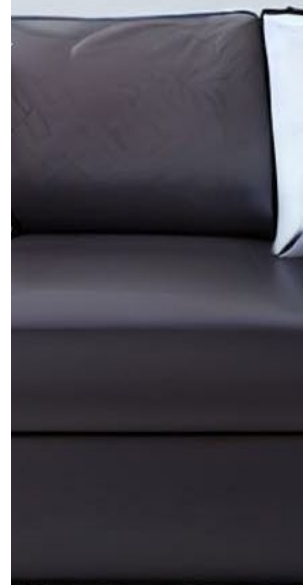

01-3070 Sand Black/Smokey

E14, 5 x max. 28W