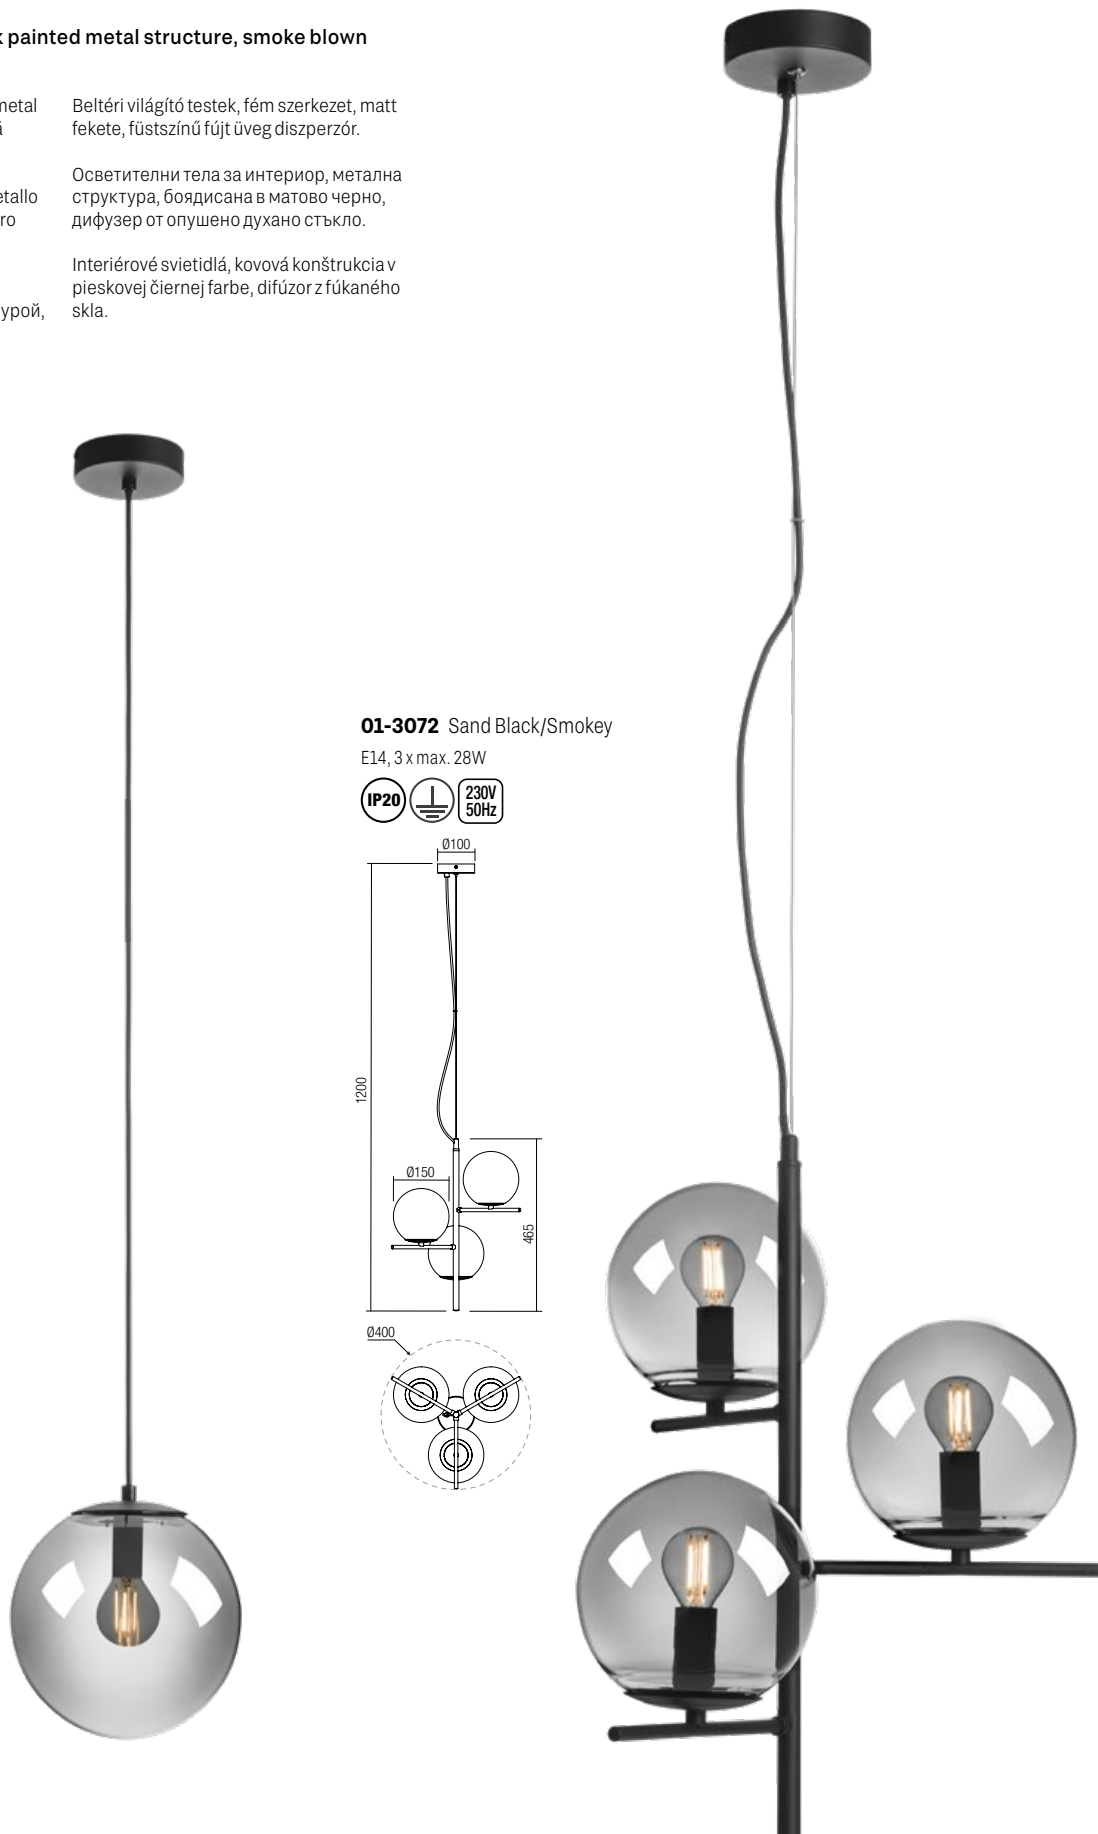

Info

Indoor light fixtures, sand black painted metal structure, smoke blown glass diffuser.

Corpuri pentru interior, structură din metal vopsită negru mat, dispersor din sticlă suflată fumurie.

Apparecchi per interni, struttura in metallo verniciato nero opaco, diffusore in vetro soffiato fumè.

Светильники для внутреннего освещения с металлической структурой, окрашенной в матово-черный цвет, и рассеивателем из выдувного тонированного стекла.

Beltéri világító testek, fém szerkezet, matt fekete, füstszínű fújt üveg disperzór.

Осветительни тела за интериор, метална структура, боядисана в матово черно, дифузер от опушено духано стъкло.

Interiérové svietidlá, kovová konštrukcia v pieskovej čiernej farbe, difúzor z fúkaného skla.

01-3071 Sand Black/Smokey

E14, 1 x max. 28W

01-3072 Sand Black/Smokey

E14, 3 x max. 28W