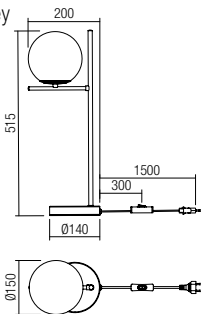

## 01-3070 Sand Black/Smokey

E14, 5 x max. 28W

128

**01-3073** Sand Black/Smokey

E14, 1 x max. 28W

**01-3074** Sand Black/Smokey

E14, 1 x max. 28W