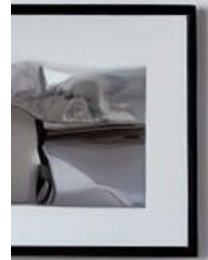

01-3070 Sand Black/Smokey

E14, 5 x max. 28W