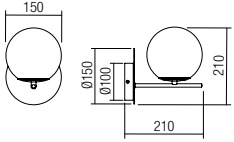

01-3069 Sand Black/Smokey

E14, 1 x max. 28W