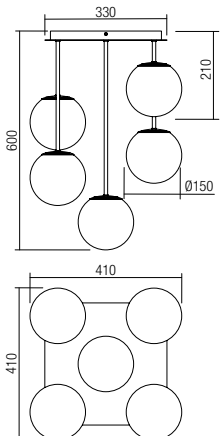

01-3070 Sand Black/Smokey

E14, 5 x max. 28W