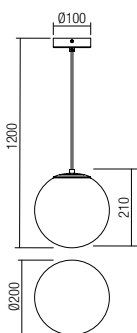

Info

Indoor light fixtures, sand black painted metal structure, smoke blown glass diffuser.

Corpuri pentru interior, structură din metal vopsită negru mat, dispersor din sticlă suflată fumurie.

Apparecchi per interni, struttura in metallo verniciato nero opaco, diffusore in vetro soffiato fumè.

Светильники для внутреннего освещения с металлической структурой, окрашенной в матово-черный цвет, и рассеивателем из выдувного тонированного стекла.

Beltéri világító testek, fém szerkezet, matt fekete, füstszínű fújt üveg disperzór.

Осветительни тела за интериор, метална структура, боядисана в матово черно, дифузер от опушено духано стъкло.

Interiérové svietidlá, kovová konštrukcia v pieskovej čiernej farbe, difúzor z fúkaného skla.

01-3071 Sand Black/Smokey

E14, 1 x max. 28W